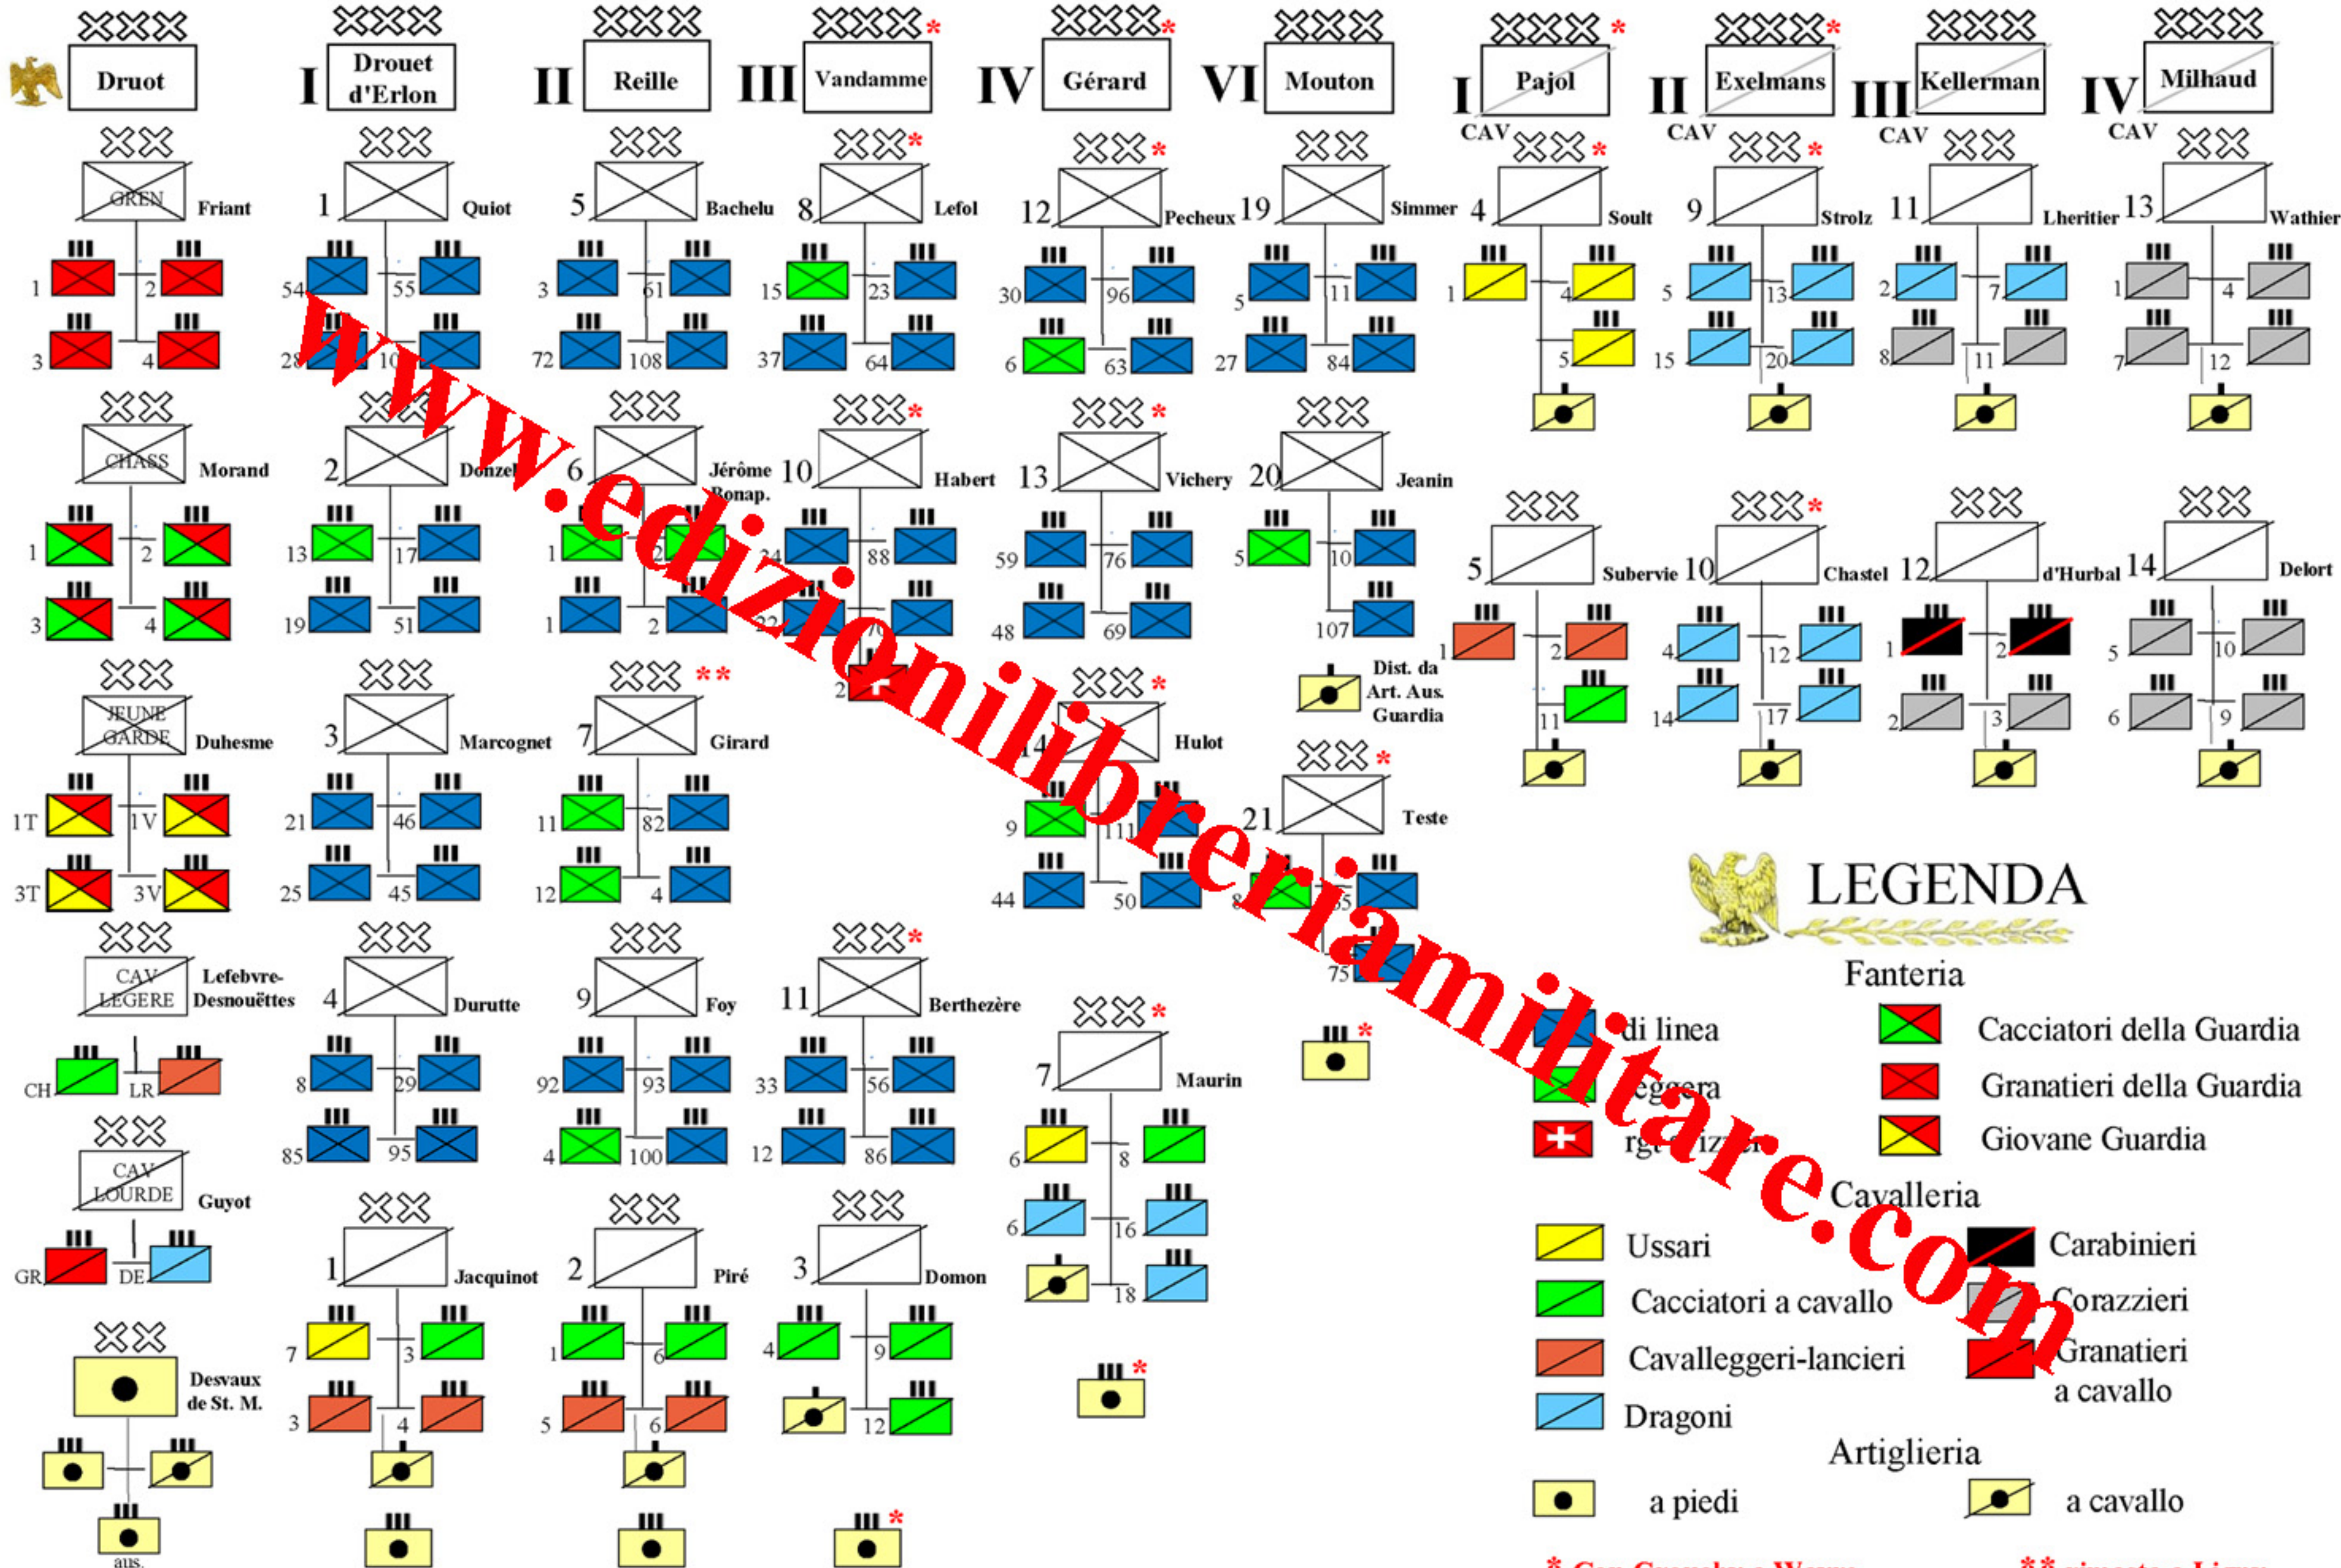

L'Armée du Nord

XXXXXX
NAPOLEONE

XXXXX
SOULT
(CSM)

LEGENDA

- Fanteria**
- di linea
 - Cacciatori della Guardia
 - Granatieri della Guardia
 - Giovane Guardia
 - reg. di linea
- Cavalleria**
- Ussari
 - Cacciatori a cavallo
 - Cavalleggeri-lancieri
 - Dragoni
 - Carabinieri
 - Corazzieri
 - Granatieri a cavallo
- Artiglieria**
- a piedi
 - a cavallo

* Con Grouchy a Wavre ** rimasta a Ligny